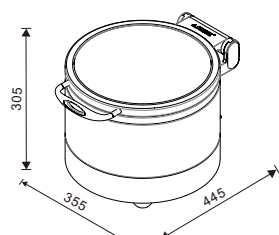

W20-2802T + W07-2803B