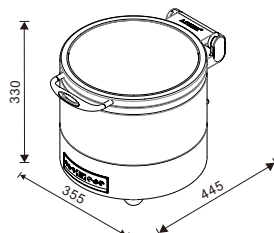

W20-1102T + W07-1105B

W20-2302T + W07-2303B

W20-2302T + W07-2304B

W20-2302T + W07-2305B

W20-3602T
Round 36cm
6.8L food pan

W20-3602T+W07-3601B

W20-3602T+W07-3602B

W20-2802T
Soup Station
10L bain marie