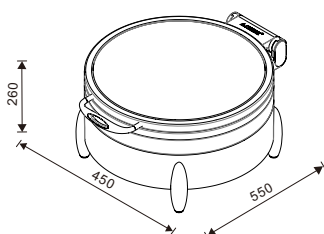

W20-3602T+W07-3604B