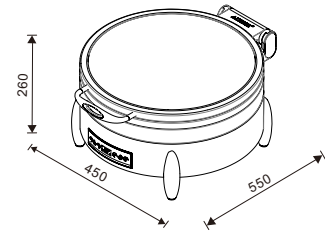

W20-1102T + W07-1105B

W20-2302T + W07-2303B

W20-2302T + W07-2304B

W20-2302T + W07-2305B

W20-3602T
Round 36cm
6.8L food pan

W20-3602T+W07-3601B

W20-3602T+W07-3602B

W20-2802T
Soup Station
10L bain marie