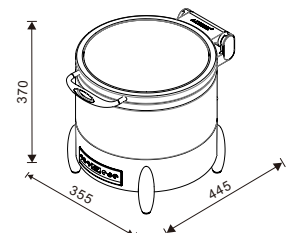

W20-1102T + W07-1105B

W20-2302T + W07-2303B

W20-2302T + W07-2304B

W20-2302T + W07-2305B

W20-3602T
Round 36cm
6.8L food pan

W20-3602T+W07-3601B

W20-3602T+W07-3602B

W20-2802T
Soup Station
10L bain marie