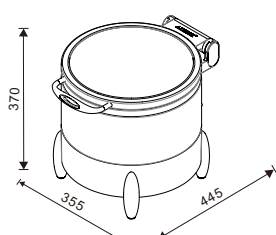

W20-2802T + W07-2804B