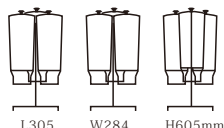

L380 W190 H480mm

U08-0420 4ltr x 2

L560 W190 H480mm

U08-0430 4ltr x 3

Classic Cereal

L305 W284 H605mm

X23577X3 Revolving, 4ltr x 3

Classic Cereal