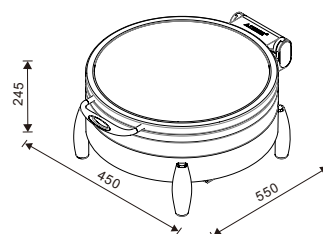

W20-3602T+W07-3605B