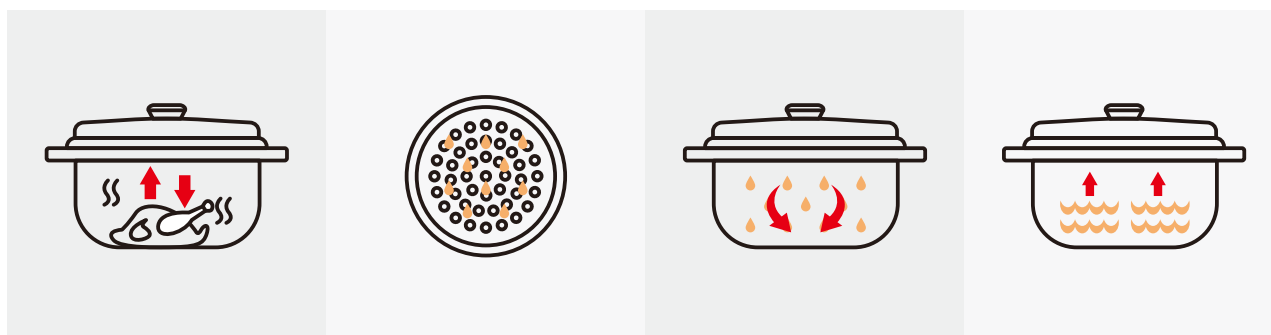

Shallow Round Casserole

MCCA27R	Dia.27cm / 2L
MCCA27K	Dia.27cm / 2L

Oval Casserole

MCOCA24R	Dia.28x20cm / 3.5L
MCOCA24K	Dia.28x20cm / 3.5L

Rectangular Dish

MCST28R	28.5x20cm
---------	-----------

MCST28K	28.5x20cm
---------	-----------