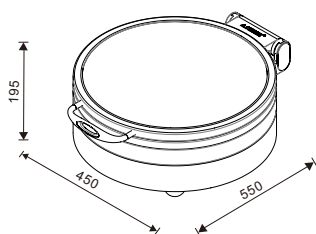

W20-3602T+W07-3603B