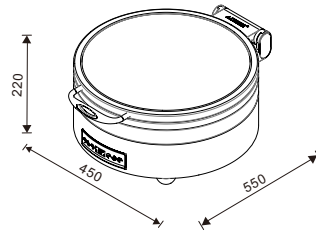

W20-1102T + W07-1105B

W20-2302T + W07-2303B

W20-2302T + W07-2304B

W20-2302T + W07-2305B

W20-3602T
Round 36cm
6.8L food pan

W20-3602T+W07-3601B

W20-3602T+W07-3602B

W20-2802T
Soup Station
10L bain marie