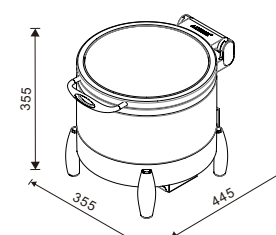

W20-2802T + W07-2805B